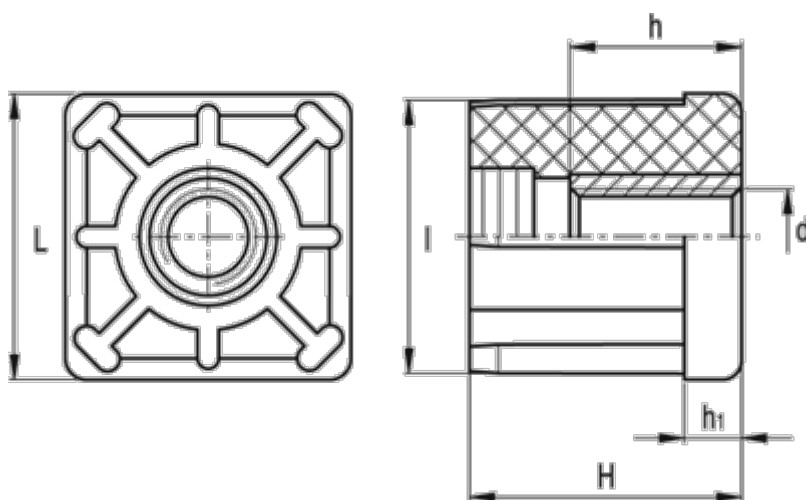

Varenummer: 2310320113
Beskrivelse: E+G Gevindbøsning
NDX.Q-50x1.2-M12

Mål

d	= M12	Udvendig rørstørrelse = 50
h	= 10	Vægt (g) = 72
H	= 45	
h1	= 10	
Indvendig rørstørrelse	= 47.6	
l	= 47.6	
L	= 50	
Rørvæg tykkelse	= 1.2	